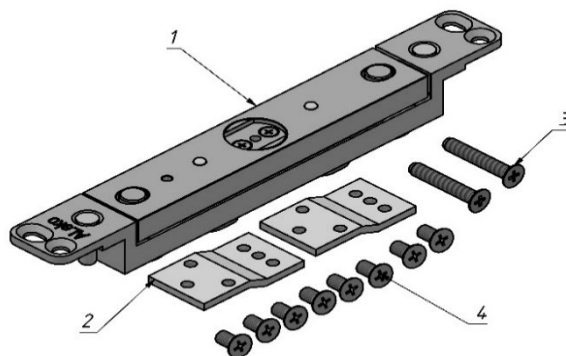

### 1 Общие сведения

Якорная часть ALM-400S ЗИП для замка ALM-400S устанавливается в соответствии с требованиями по монтажу Руководства по эксплуатации на замок ALM-400S.

Требования к условиям эксплуатации и хранения изделия приведены в Руководстве по эксплуатации на замок ALM-400S.

### 2 Комплект поставки

В комплект поставки изделия входят:

- якорная часть 400S (1).....1 шт.
- пластина переходная (2).....2 шт.
- винт саморез 5x30 (3) .....2 шт.
- винт M5x10 (4).....8 шт.
- упаковка,
- этикетка.

Рисунок 1 – Комплект поставки

Дата приемки ОТК

Штамп ОТК